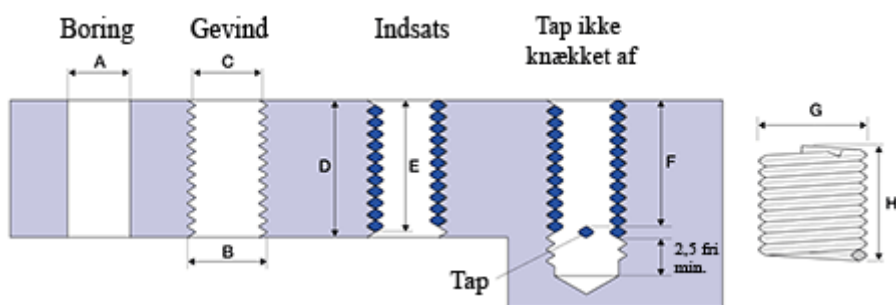

Varenummer: 1310414051400  
Beskrivelse: KLEE Gevindinsats LOCKFIL+ M14 x 2,00  
boreddybde 14mm

## Mål

A	= 14,5 -0,067 +0,3
B	= 16.598
C	= 15,299 -0 +0,145
D	= 14.00
Gevind	= M14 x 2,00
G Min/Maks	= 16,80 17,15
H	= 5.60